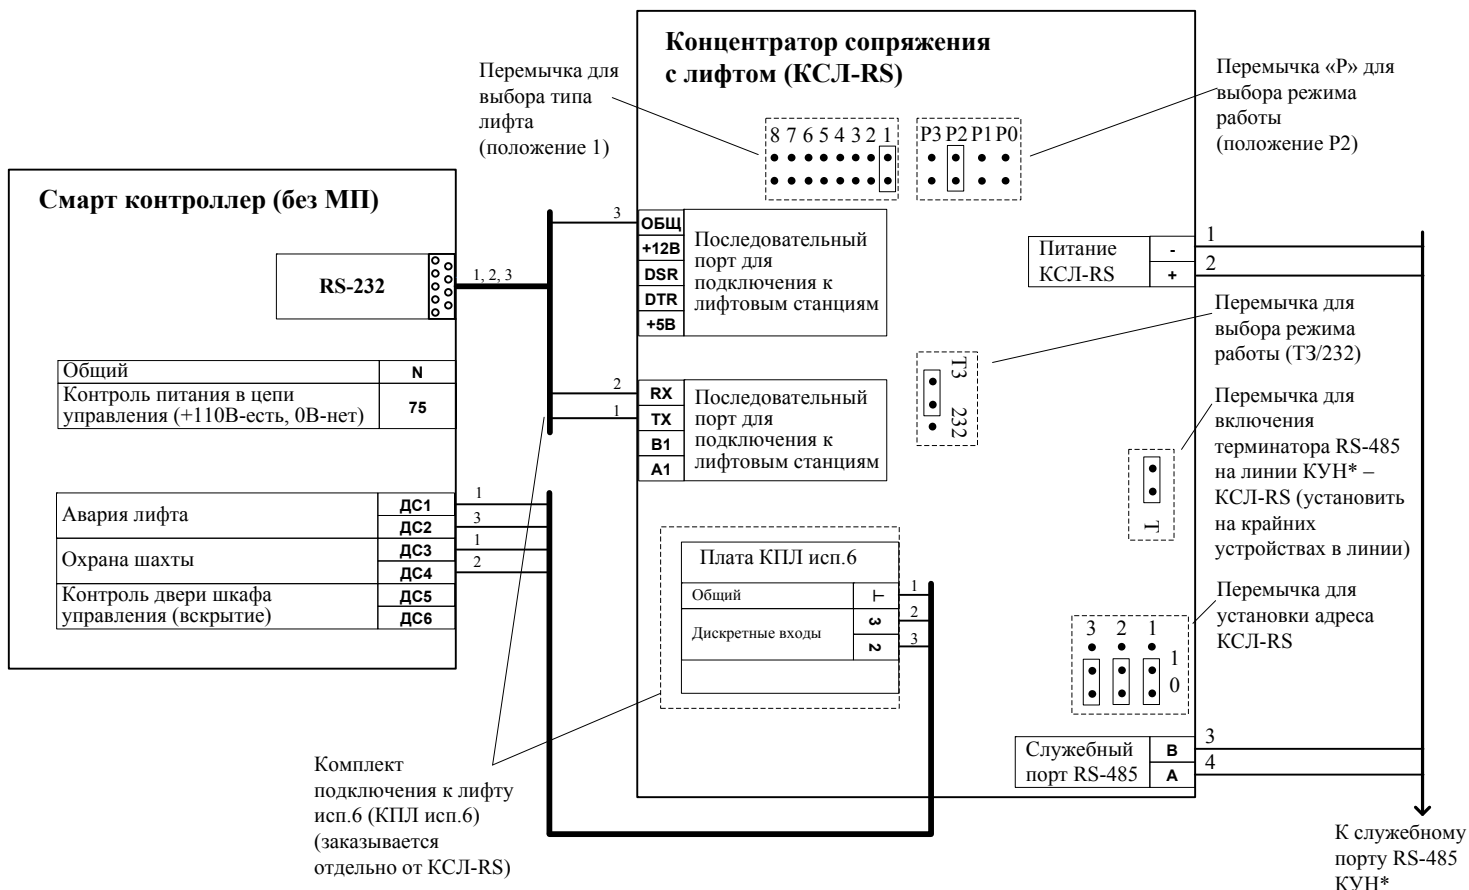

Вариант №1. Подключение через цифровой интерфейс

Вариант №2. Подключение через «сухие контакты»

Рис. Б 4.1.17 Схема подключения станции управления лифтом «СМАРТ КОНТРОЛЛЕР» к КУН*.
(Оптронные развязки установить в шкафу управления).

*КУН-2Д.1, КУН-2ДМ, КУН-IP8, КУН-IP4