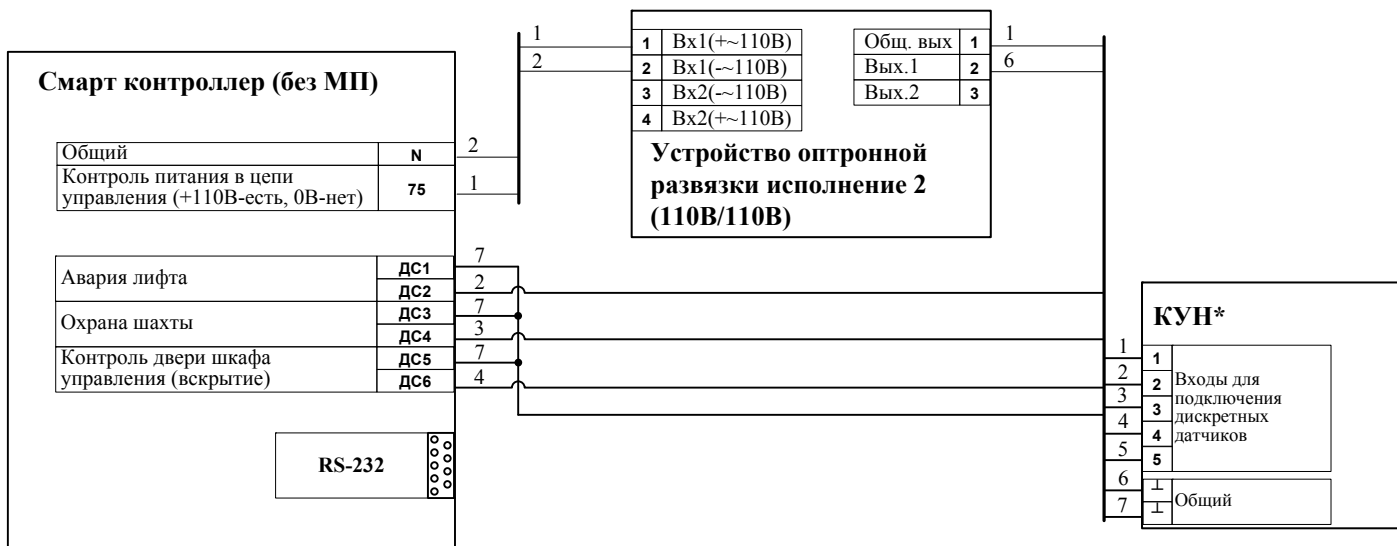

Вариант №1. Подключение через цифровой интерфейс

Вариант №2. Подключение через «сухие контакты»

Рис. Б 4.1.17 Схема подключения станции управления лифтом «СМАРТ КОНТРОЛЛЕР» к КУН*.
(Оптронные развязки установить в шкафу управления).

*КУН-2Д.1, КУН-2ДМ, КУН-IP8, КУН-IP4