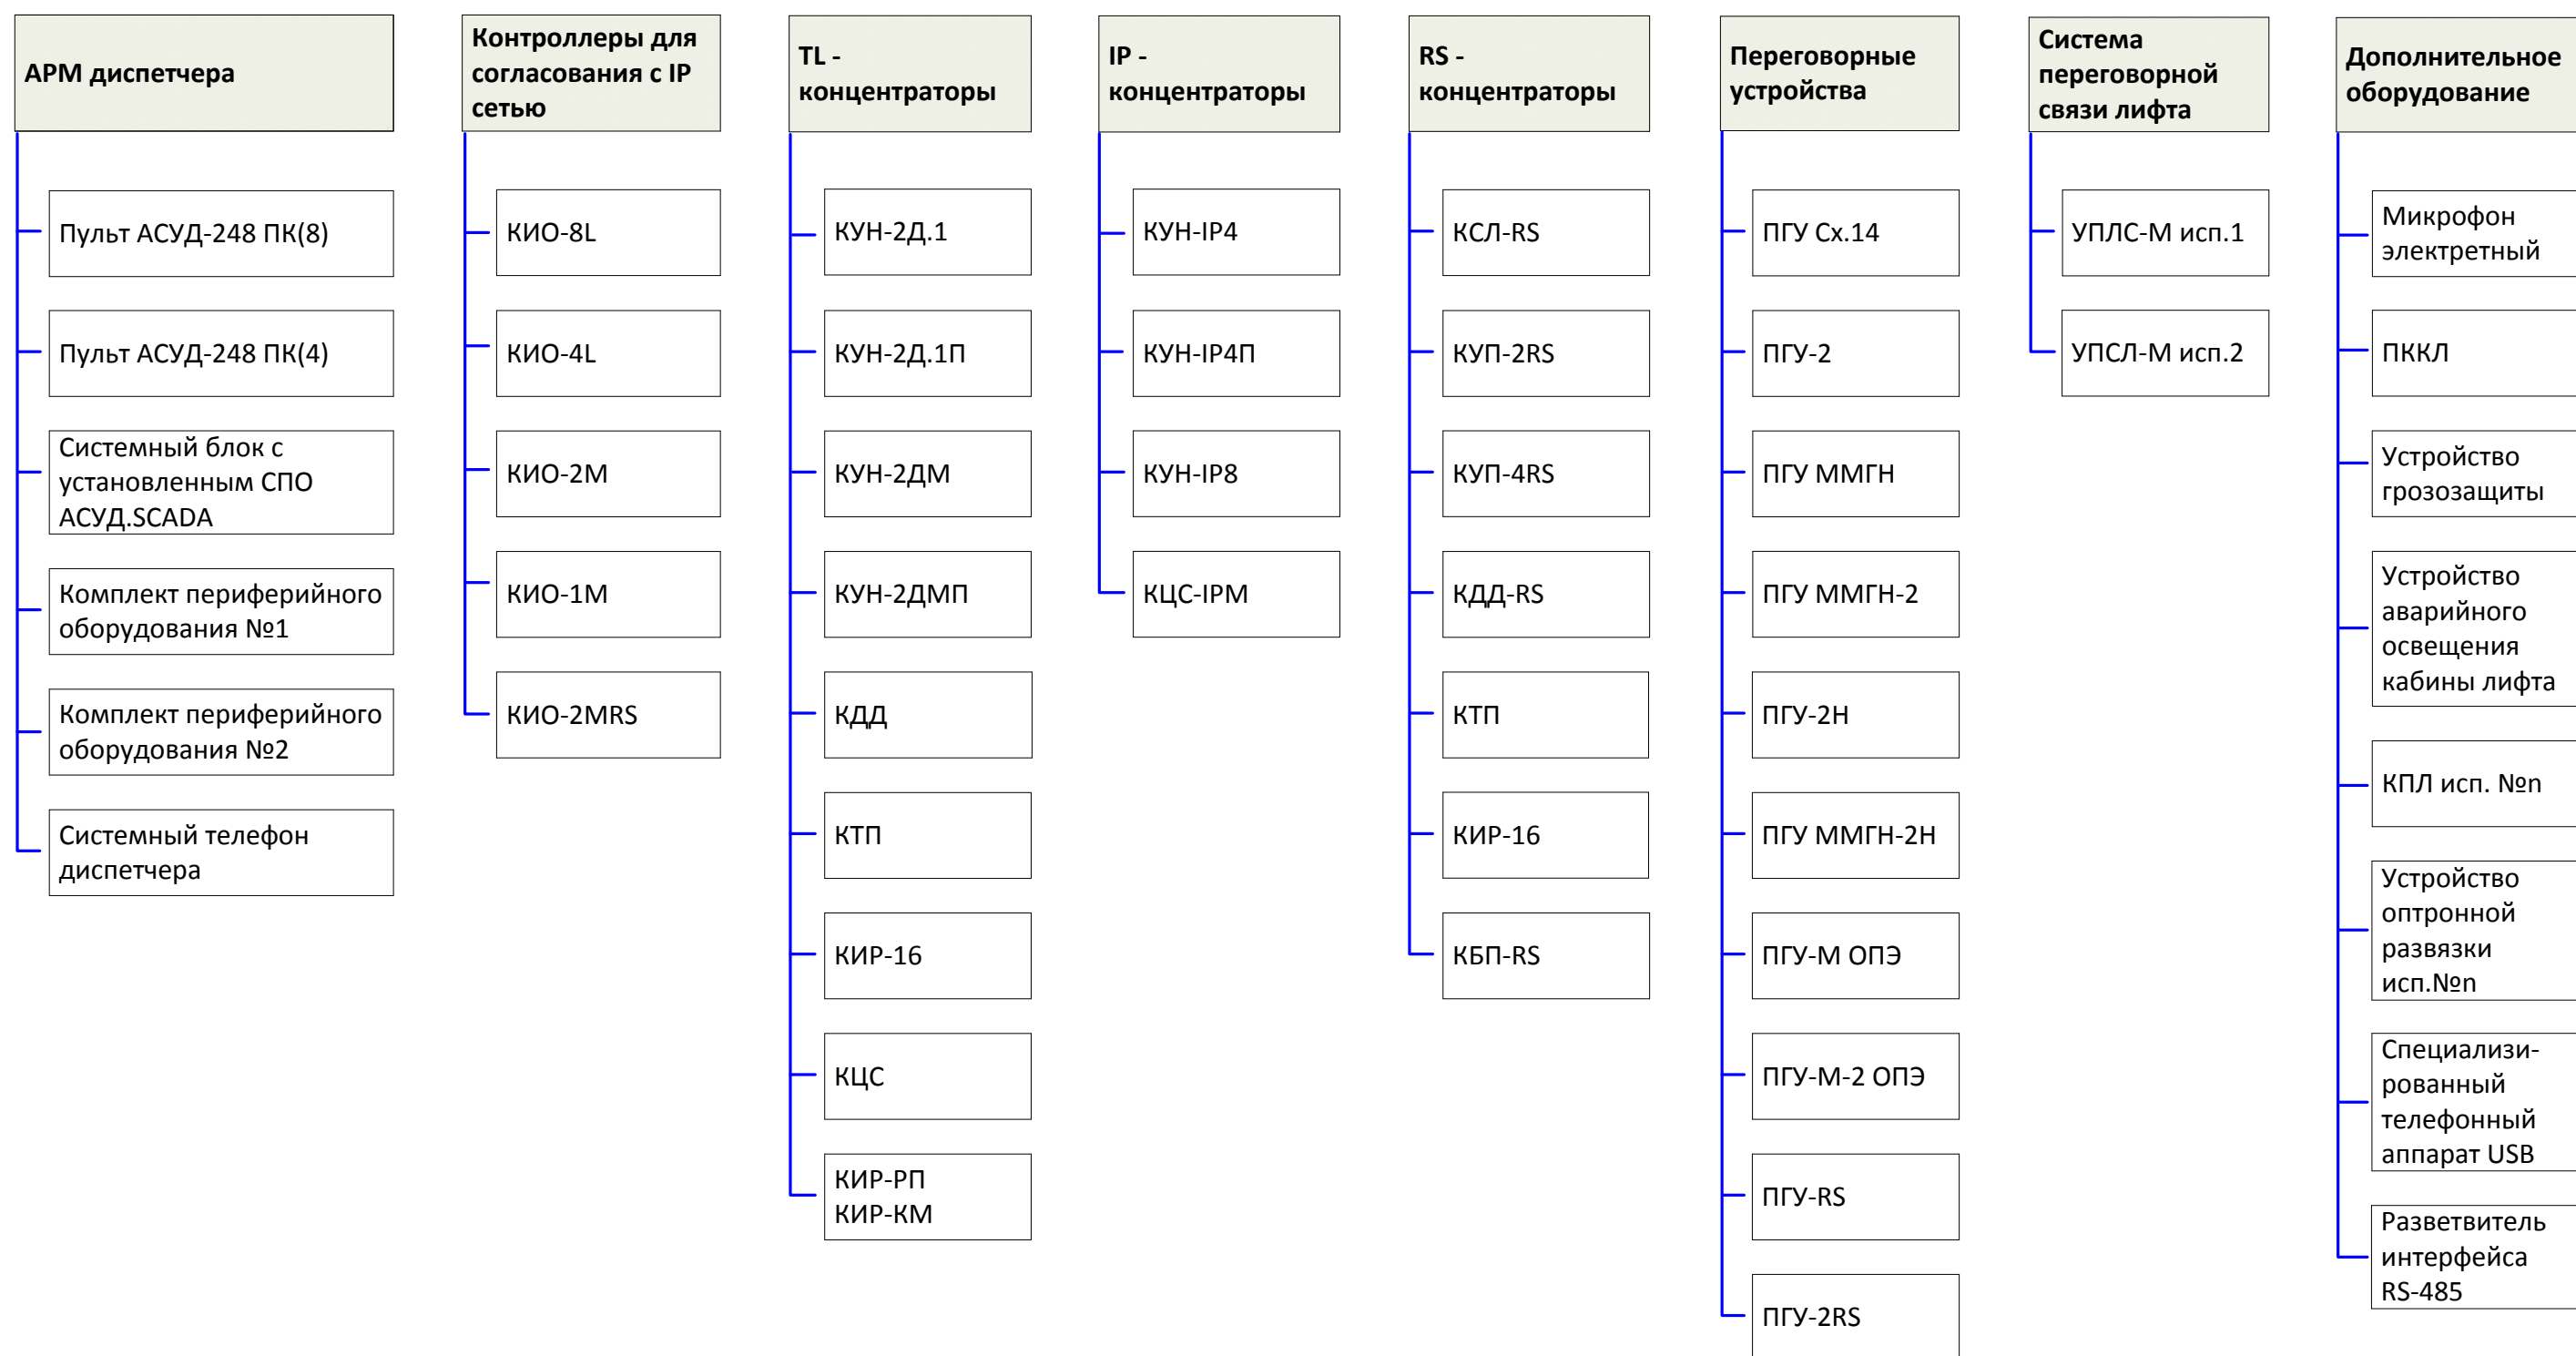

Основные типы оборудования системы АСУД-248

Оборудование разработано и постоянно модернизируется российскими специалистами высокой квалификации.

Изделия построены на современных схмотехнических решениях и элементной базе.

Для производства применяется высокотехнологичное автоматизированное оборудование