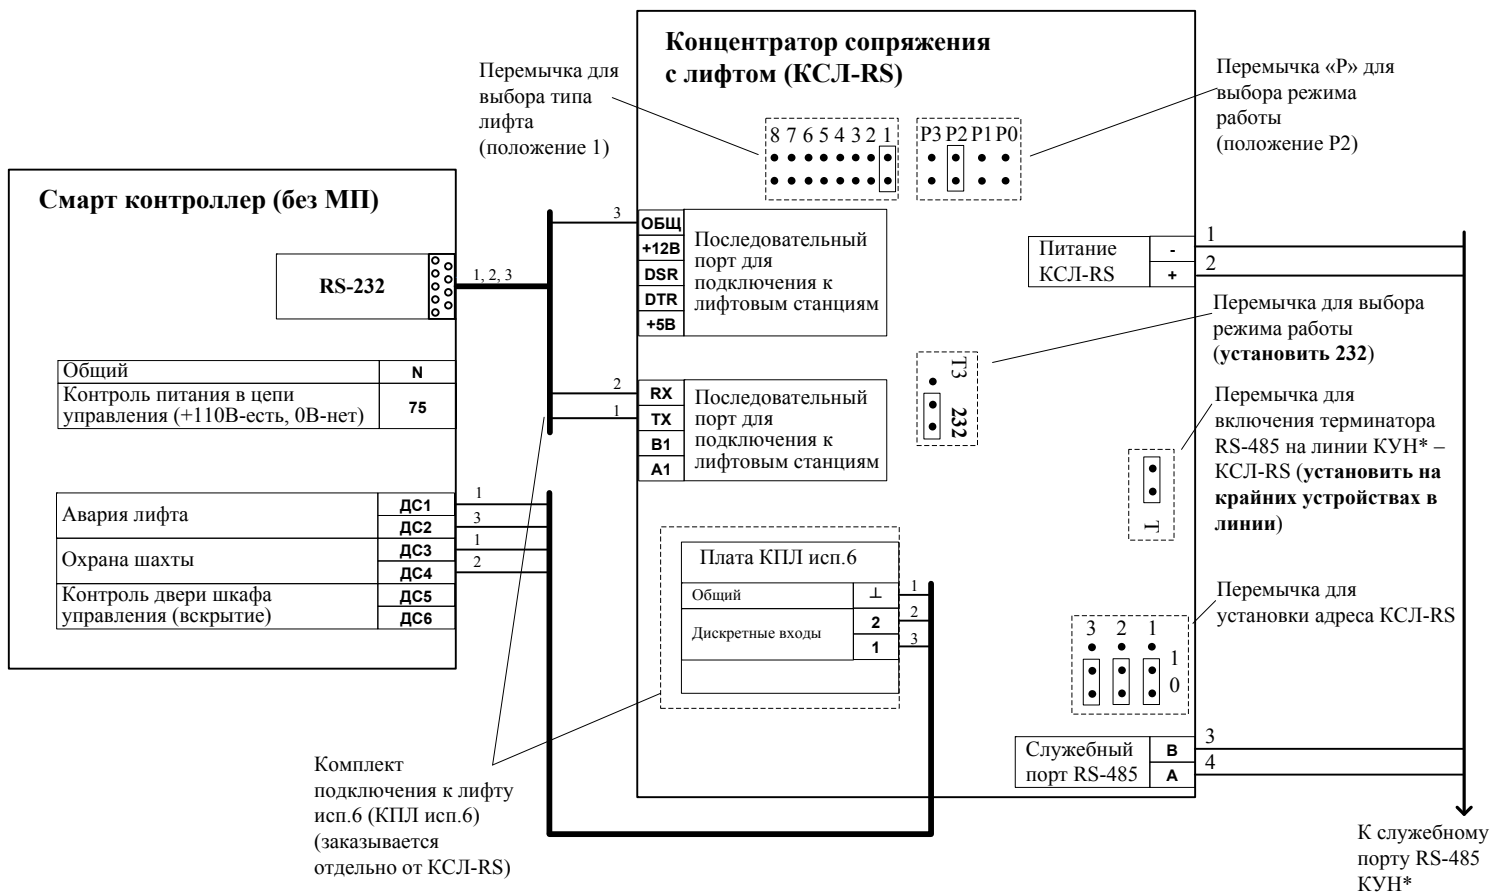

## Вариант №1. Подключение через цифровой интерфейс

## Вариант №2. Подключение через «сухие контакты»

Рис. Б 4.1.17\_02 Схема подключения станции управления лифтом «СМАРТ КОНТРОЛЛЕР» к КУН\*.  
 (Оптронные развязки установить в шкафу управления).

\*КУН-2Д.1, КУН-2ДМ, КУН-IP8, КУН-IP4