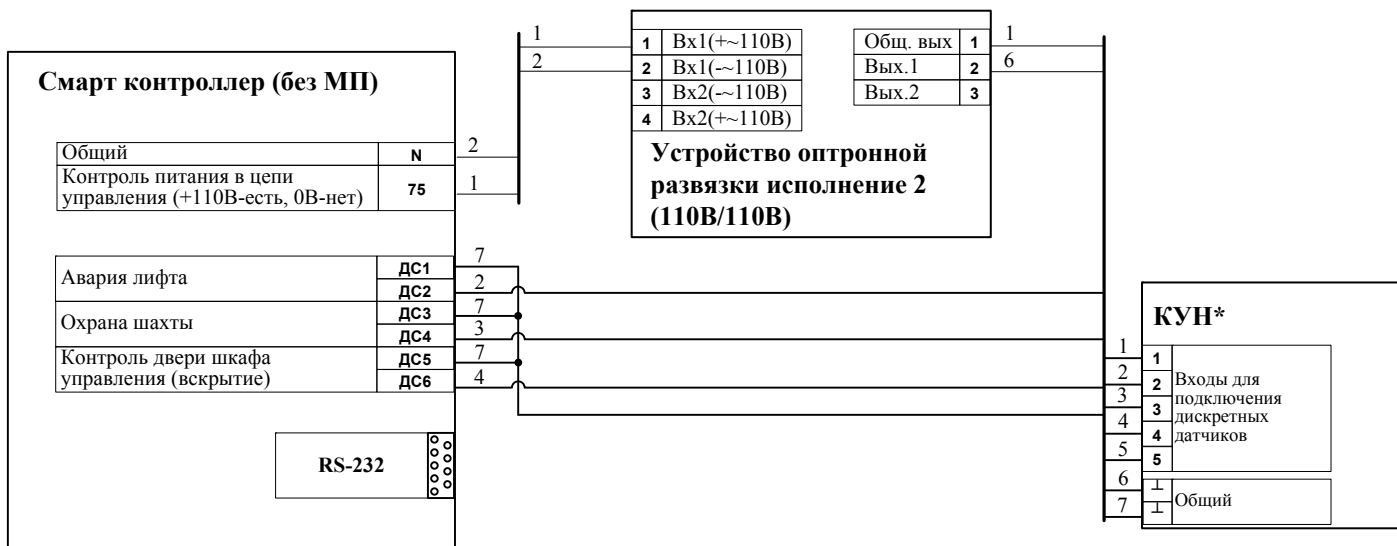

## Вариант №2. Подключение через «сухие контакты»

Рис. Б 4.1.17\_02 Схема подключения станции управления лифтом «СМАРТ КОНТРОЛЛЕР» к КУН\*.  
 (Оптронные развязки установить в шкафу управления).

\*КУН-2Д.1, КУН-2ДМ, КУН-IP8, КУН-IP4