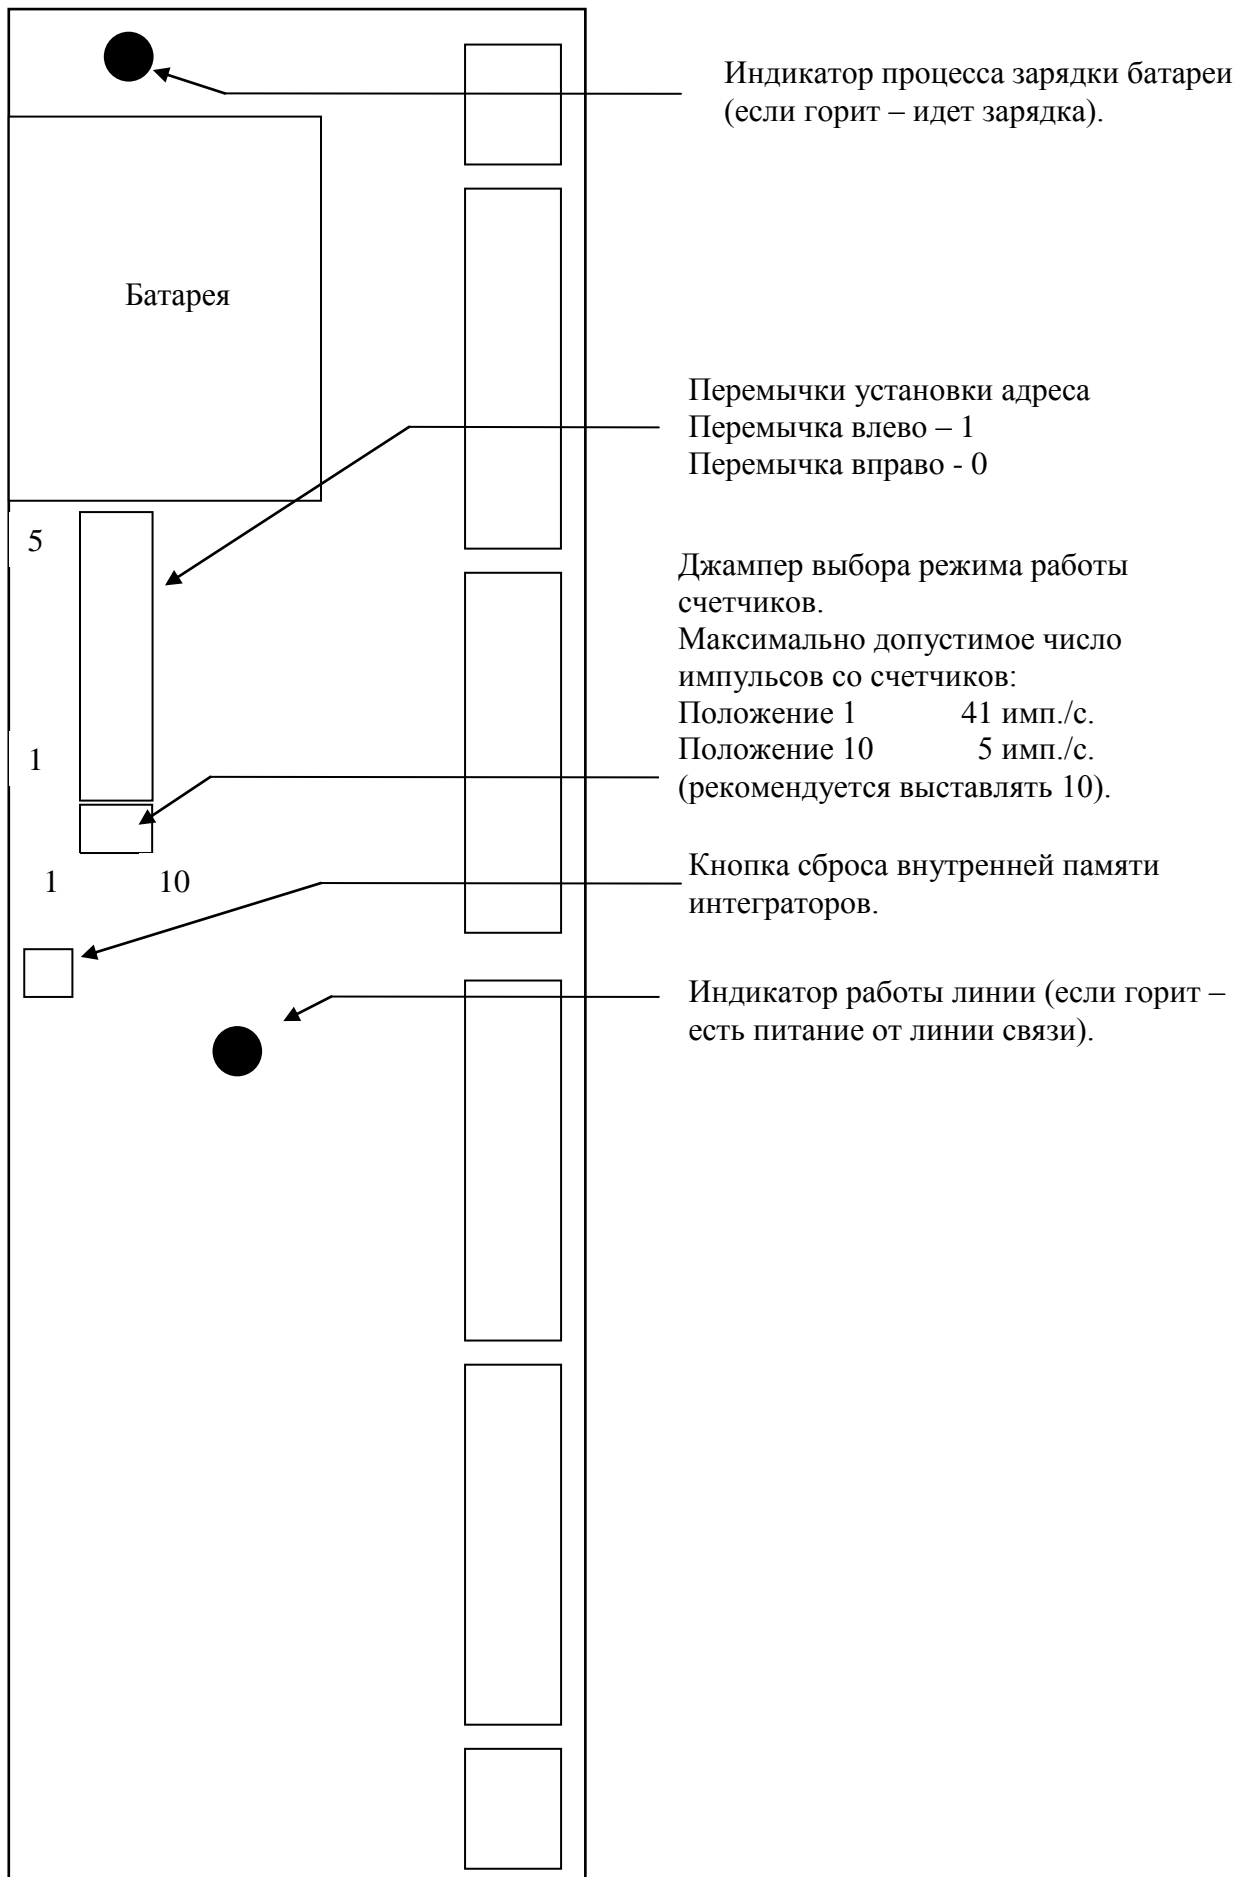

ИНДИКАТОРЫ, ЭЛЕМЕНТЫ НАСТРОЙКИ КИР – 16.
(ТЕКС 7.102.221-05)

(старая версия)

Индикатор процесса зарядки батареи
(если горит – идет зарядка).

Кнопка сброса внутренней памяти
интеграторов.

Индикатор работы линии (если горит –
есть питание от линии связи).