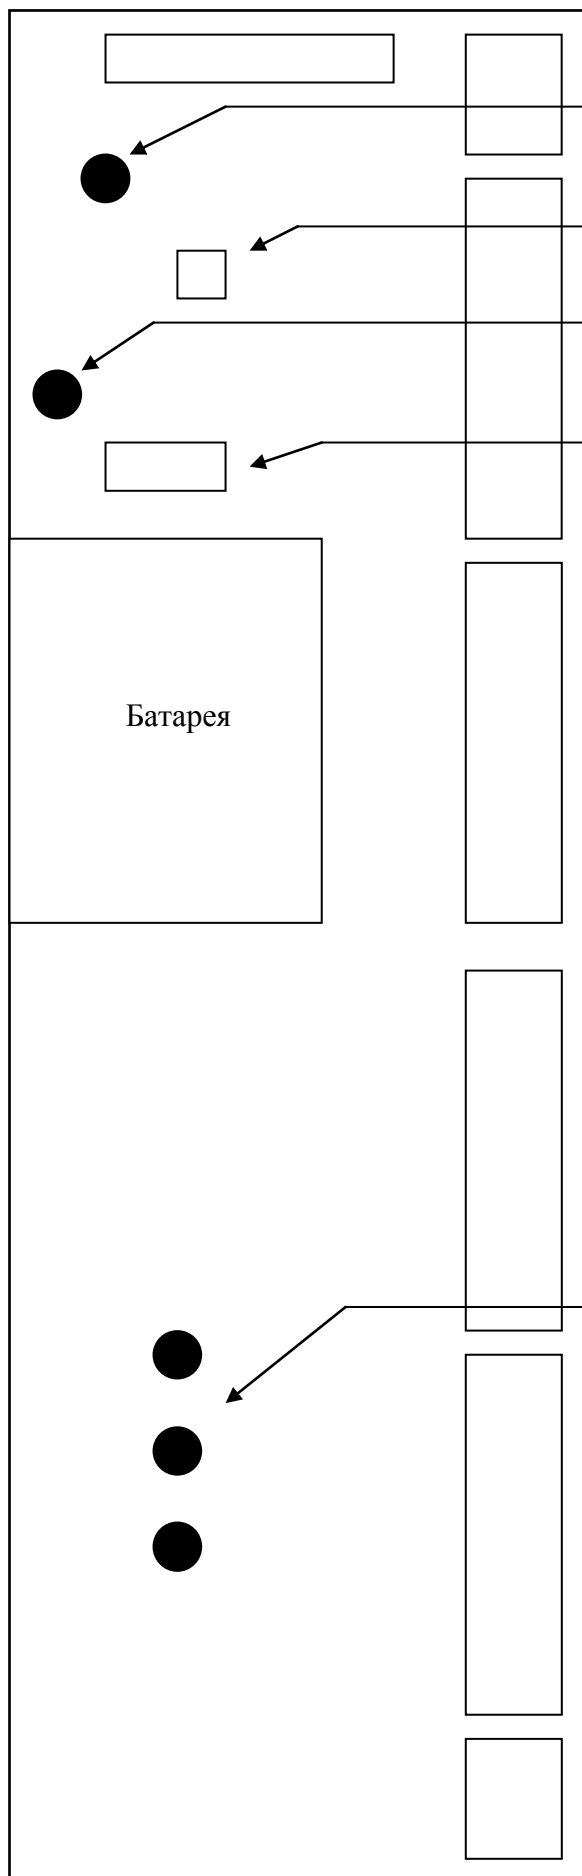

ИНДИКАТОРЫ, ЭЛЕМЕНТЫ НАСТРОЙКИ КИР – 16.
(ТЕКС 7.102.221-05)

(старая версия)

Индикатор процесса зарядки батареи
(если горит – идет зарядка).

Кнопка сброса внутренней памяти
интеграторов.

Индикатор работы линии (если горит –
есть питание от линии связи).

Джампер выбора режима работы
счетчиков.

Максимально допустимое число
импульсов со счетчиков:

Положение 1 41 имп./с.

Положение 10 5 имп./с.

(рекомендуется выставлять 10).

Индикаторы неисправности.
Если горят – необходима замена КИР.